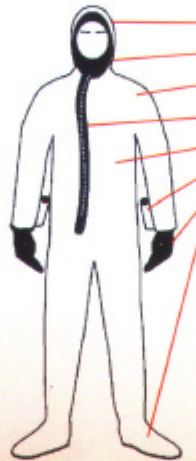

## The Intrepid Mk1

El Intrepid Mk1 es uno de los primeros trajes de supervivencia térmicamente aislados del mundo con un factor de protección Clo de 0,843. Fabricado con Neopreno de 5 mm., multielástico y retardante del fuego, su ajuste al cuerpo permite una gran movilidad al usuario tanto en cubierta como en el agua. Su sistema de guantes dobles permite una gran destreza manual al tiempo que gran protección térmica cuando sea necesario. Se suministra con bolsa de transporte e instrucciones para ponérselo en pictograma

- Reflectante de 150 cm<sup>2</sup>
- Cierre hermético en la cara
- Neopreno multielástico de 5 mm
- Gran cremallera seca
- Diseño ergonómico
- Mitones de neopreno de 5 mm
- Guantes de 5 dedos
- Suelas de goma rígidas para andar por todo tipo de superficies